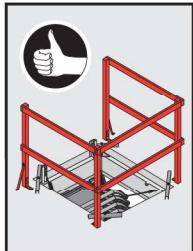

WARNING! - ACHTUNG! - UWAGA! - ATTENTION! - CUIDADO! - ВНИМАНИЕ!

NC 98K KB3123

HYGRO
RH MAX
65%

MAX 200kg

EN 14975

**SAFETY! - SICHERHEIT! - BEZPIECZEŃSTWO!
SÉCURITÉ! - SEGURIDAD! - БЕЗОПАСНОСТЬ!**

<http://www.fakro.com/download/safety-instructions/loft-ladders.php>

-  STAHOVACÍ SCHODY PROTIPOŽÁRNÍ
-  FEUERHEMMENDE SCHERENTREPPPE
-  ESCALERA DE TIJERA, RESISTENTE AL FUEGO
-  ESCALIER PLIABLE EN CISEAUX COUPE - FEU
-  CONCERTINA AND FIRE RESISTANCE LOFT LADDER
-  LE SCALE PER LA SOFFITTA
-  PALĖPĖS LAIPTELIAI
-  BRANDWERENDE SCHAARTRAP
-  SCHODY NOŻYCOWE OGNIOODPORNE
-  ОГНЕСТОЙКАЯ НОЖНИЧНАЯ ЧЕРДАЧНАЯ ЛЕСТНИЦА