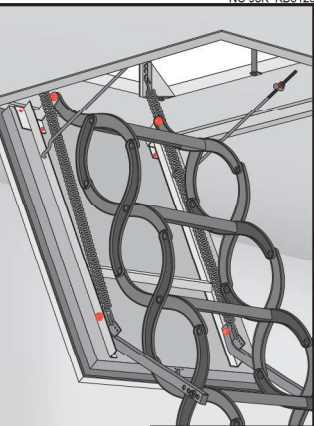

WARNING! - ACHTUNG! - UWAGA! - ATTENTION! - CUIDADO! - ВНИМАНИЕ!

NC 98K KB3123

HYGRO
RH MAX
65%

MAX 200kg

EN 14975

**SAFETY! - SICHERHEIT! - BEZPIECZEŃSTWO!
SÉCURITÉ! - SEGURIDAD! - БЕЗОПАСНОСТЬ!**

<http://www.fakro.com/download/safety-instructions/loft-ladders.php>

-  STAHOVACÍ SCHODY PROTIPOŽÁRNÍ
-  FEUERHEMMENDE SCHERENTREPPPE
-  ESCALERA DE TIJERA, RESISTENTE AL FUEGO
-  ESCALIER PLIABLE EN CISEAUX COUPE - FEU
-  CONCERTINA AND FIRE RESISTANCE LOFT LADDER
-  LE SCALE PER LA SOFFITTA
-  PALĖPĖS LAIPTELIAI
-  BRANDWERENDE SCHAARTRAP
-  SCHODY NOŻYCOWE OGNIOODPORNE
-  ОГНЕСТОЙКАЯ НОЖНИЧНАЯ ЧЕРДАЧНАЯ ЛЕСТНИЦА