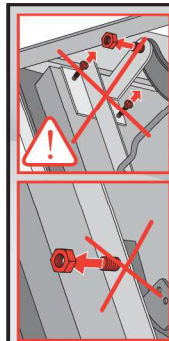

WARNING! - ACHTUNG! - UWAGA! - ATTENTION! - CUIDADO! - ВНИМАНИЕ!

NC 98K KB3123

HYGRO
RH MAX
65%

MAX 200kg

EN 14975

**SAFETY! - SICHERHEIT! - BEZPIECZEŃSTWO!
SÉCURITÉ! - SEGURIDAD! - БЕЗОПАСНОСТЬ!**

<http://www.fakro.com/download/safety-instructions/loft-ladders.php>