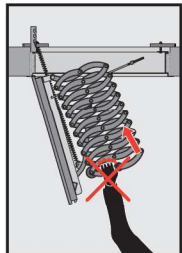

WARNING! - ACHTUNG! - UWAGA! - ATTENTION! - CUIDADO! - ВНИМАНИЕ!

NC 98K KB3123

HYGRO
RH MAX
65%

MAX 200kg

EN 14975

**SAFETY! - SICHERHEIT! - BEZPIECZEŃSTWO!
SÉCURITÉ! - SEGURIDAD! - БЕЗОПАСНОСТЬ!**

<http://www.fakro.com/download/safety-instructions/loft-ladders.php>