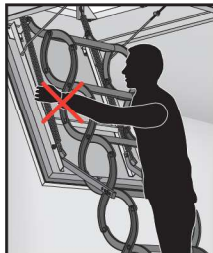

WARNING! - ACHTUNG! - UWAGA! - ATTENTION! - CUIDADO! - ВНИМАНИЕ!

NC 98K KB3123

HYGRO
RH MAX
65%

MAX 200kg

EN 14975

**SAFETY! - SICHERHEIT! - BEZPIECZEŃSTWO!
SÉCURITÉ! - SEGURIDAD! - БЕЗОПАСНОСТЬ!**

<http://www.fakro.com/download/safety-instructions/loft-ladders.php>

-  STAHOVACÍ SCHODY PROTIPOŽÁRNÍ
-  FEUERHEMMENDE SCHERENTREPPPE
-  ESCALERA DE TIJERA, RESISTENTE AL FUEGO
-  ESCALIER PLIABLE EN CISEAUX COUPE - FEU
-  CONCERTINA AND FIRE RESISTANCE LOFT LADDER
-  LE SCALE PER LA SOFFITTA
-  PALĖPĖS LAIPTELIAI
-  BRANDWERENDE SCHAARTRAP
-  SCHODY NOŻYCOWE OGNIOODPORNE
-  ОГНЕСТОЙКАЯ НОЖНИЧНАЯ ЧЕРДАЧНАЯ ЛЕСТНИЦА