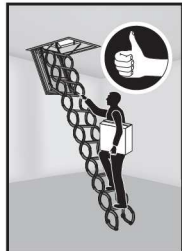

WARNING! - ACHTUNG! - UWAGA! - ATTENTION! - CUIDADO! - ВНИМАНИЕ!

NC 98K KB3123

HYGRO
RH MAX
65%

MAX 200kg

EN 14975

**SAFETY! - SICHERHEIT! - BEZPIECZEŃSTWO!
SÉCURITÉ! - SEGURIDAD! - БЕЗОПАСНОСТЬ!**

<http://www.fakro.com/download/safety-instructions/loft-ladders.php>

-  STAHOVACÍ SCHODY PROTIPOŽÁRNÍ
-  FEUERHEMMENDE SCHERENTREPPPE
-  ESCALERA DE TIJERA, RESISTENTE AL FUEGO
-  ESCALIER PLIABLE EN CISEAUX COUPE - FEU
-  CONCERTINA AND FIRE RESISTANCE LOFT LADDER
-  LE SCALE PER LA SOFFITTA
-  PALĖPĖS LAIPTELIAI
-  BRANDWERENDE SCHAARTRAP
-  SCHODY NOŻYCOWE OGNIOODPORNE
-  ОГНЕСТОЙКАЯ НОЖНИЧНАЯ ЧЕРДАЧНАЯ ЛЕСТНИЦА