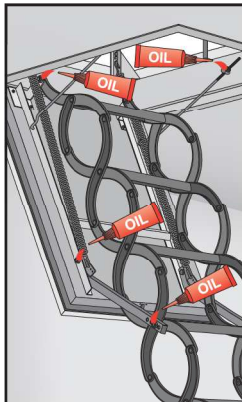

WARNING! - ACHTUNG! - UWAGA! - ATTENTION! - CUIDADO! - ВНИМАНИЕ!

NC 98K KB3123

HYGRO
RH MAX
65%

MAX 200kg

EN 14975

**SAFETY! - SICHERHEIT! - BEZPIECZEŃSTWO!
SÉCURITÉ! - SEGURIDAD! - БЕЗОПАСНОСТЬ!**

<http://www.fakro.com/download/safety-instructions/loft-ladders.php>

-  STAHOVACÍ SCHODY PROTIPOŽÁRNÍ
-  FEUERHEMMENDE SCHERENTREPPPE
-  ESCALERA DE TIJERA, RESISTENTE AL FUEGO
-  ESCALIER PLIABLE EN CISEAUX COUPE - FEU
-  CONCERTINA AND FIRE RESISTANCE LOFT LADDER
-  LE SCALE PER LA SOFFITTA
-  PALĖPĖS LAIPTELIAI
-  BRANDWERENDE SCHAARTRAP
-  SCHODY NOŻYCOWE OGNIOODPORNE
-  ОГНЕСТОЙКАЯ НОЖНИЧНАЯ ЧЕРДАЧНАЯ ЛЕСТНИЦА